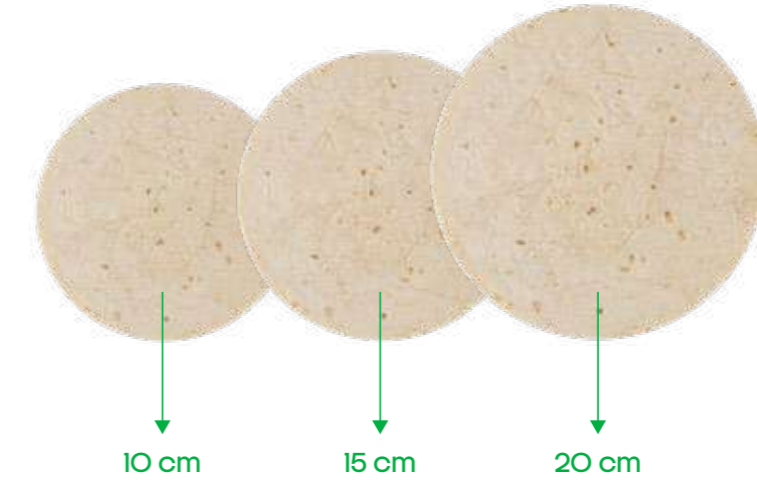

Tortilla Diameter

Tortilla apları

Taco